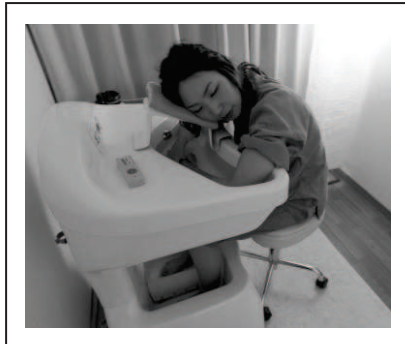

年末年始、多くのお客様にお越しいただき温泉やお食事を楽しんでいただきました。

皆様、お正月は如何お過ごしでしたでしょうか。湯命館では1日と2日に、大人入浴先着1000名様にプレゼントをいたしました。1日は、「運氣UP! 開運干支飴」、2日は「干支石鹸」をプレゼント。また、入浴されたお客様全員にお菓子をプレゼント♪お菓子のプレゼントに子供たちの笑顔がみられました。

感謝の気持ちを入れてお正月プレゼント☆

ダイエツトしながら冷え性解消! ゲルマニウム温浴!

ゲルマニウム温浴 1,200円
★毎週金曜日は半額の600円
入浴とセットで1,500円

「効果」ダイエツト、美肌効果、ストレス解消、冷え性など

ゲルマニウム温浴とは、ゲルマニウム粉末を溶かしたお湯に手足を浸けて行う温浴です。皮膚から浸透したゲルマニウムは血液とともに全身を巡り、短時間で発汗。これがダイエツトやデトックスに効果的と言われています。1回20分の温浴でエアロビクス約2時間やランニング約70分の運動量に置き換えられます。全身浴とは異なり手足だけを浸ける温浴法なので体に負担なく安心してご利用頂けます。